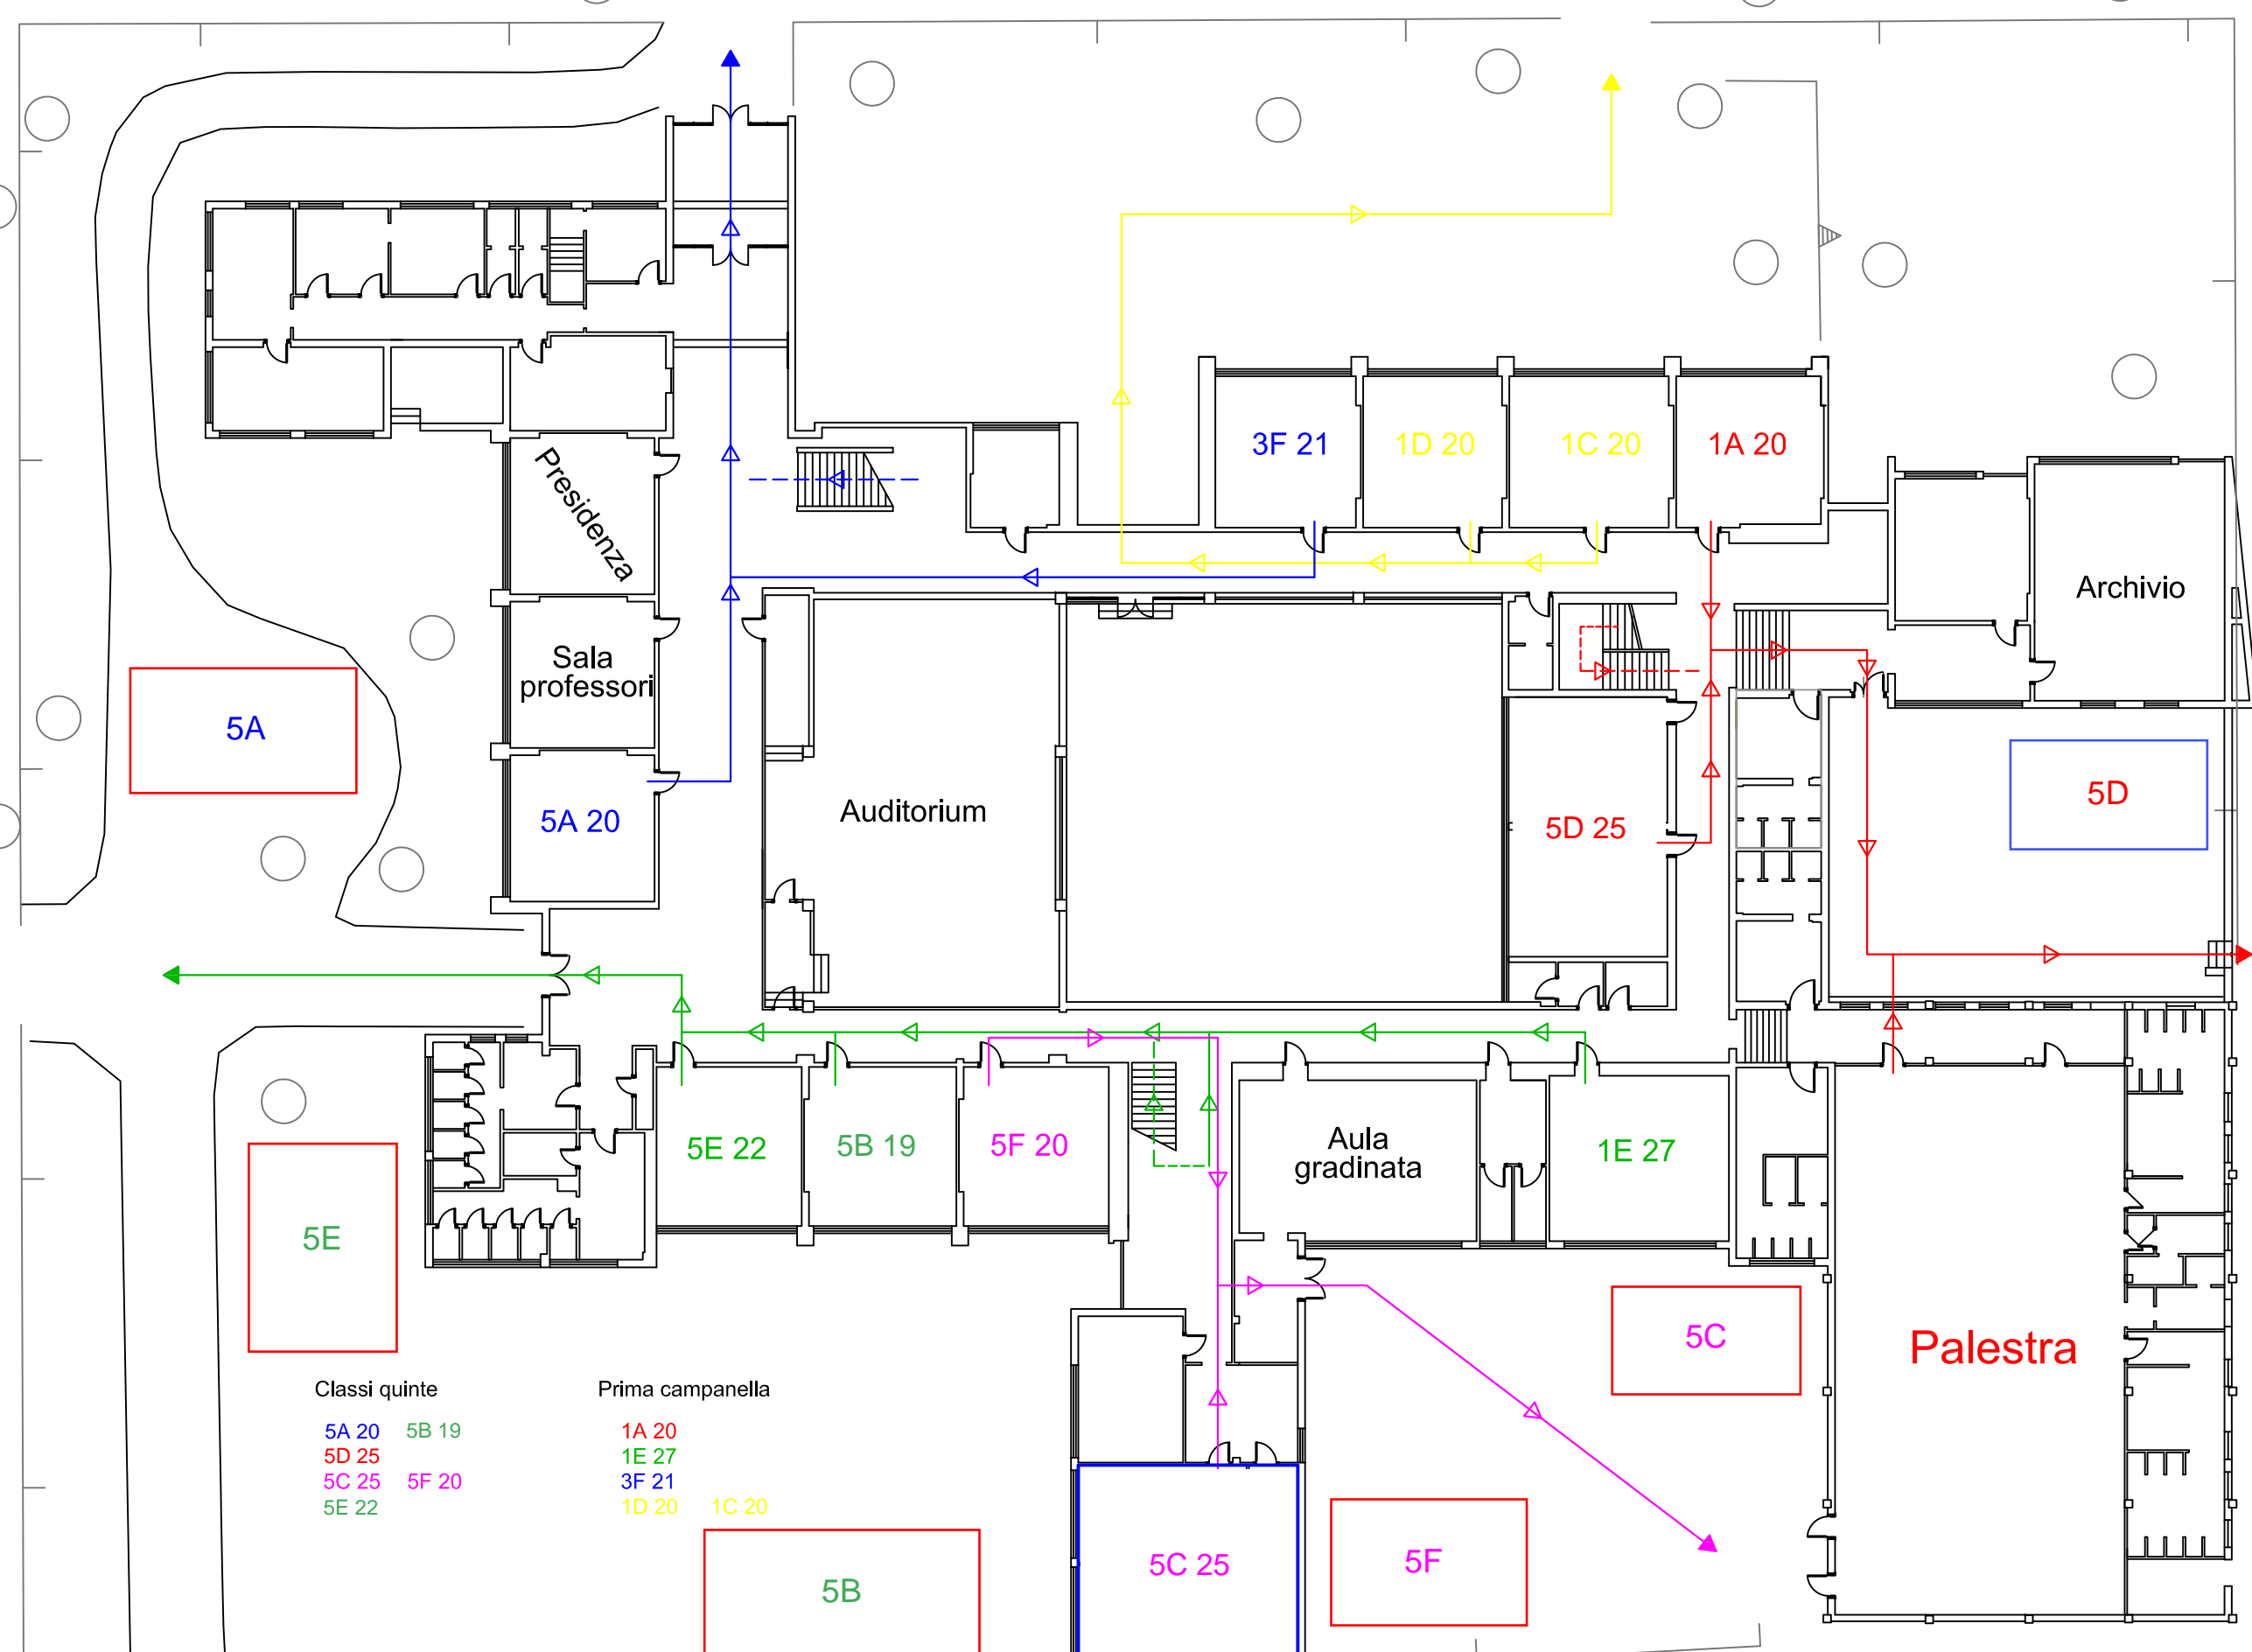

PIANO TERRA

VIA XX SETTEMBRE

VIA XX SETTEMBRE

1:300

VIA V. GROSSO

VIA E. CAPOCCI

VIA G.B. VICO

Classi quinte

- 5A 20
- 5B 19
- 5D 25
- 5C 25
- 5E 22
- 5F 20

Prima campanella

- 1A 20
- 1E 27
- 3F 21
- 1D 20
- 1C 20

5A

5A

5A 20

Auditorium

5D 25

5D

5E

5E 22

5B 19

5F 20

Aula gradinata

1E 27

5C

Palestra

5B

5C 25

5F